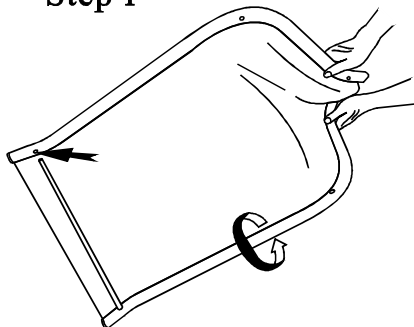

Step 1

Step 3